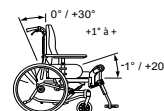

Поставьте галочку в поле с выбранной опцией

◆ Стандартная опция

○ Бесплатная опция

КОД	ОПИСАНИЕ	НС: Не совместимо НС: 9999 = не совместимо с кодом комплектации 9999	РУБ.	
BNC0014	Rea® Azalea® Minor для подростков		292 300	
BNC0014	Rea® Azalea® Minor для детей от 18 месяцев		292 300	
ТИП УПРАВЛЕНИЯ				
BNC0025	Для самостоятельного управления: 24"/ 22" Колеса с тормозами	НС: 1074, 1076		◆
BNC0030	Для само- и для управления сопровождающим лицом: 24" / 22" Колеса со ступичными тормозами	НС: 1072, 1074, 1095	32 800	
СИДЕНЬЕ				
Ширина сиденья (SW)				
BNC0038	340 мм - Регулировка от 340 до 390 мм			◆
Сиденье с предварительной регулировкой ширины				
BNC0065	Поставляется с регулировкой + 50 мм (т.е. 390 мм)			○
Глубина сиденья (SD)				
BNC0095	Регулировка от 380 до 450 мм			◆
Высота сиденья				
BNC0110	400 мм	НС: 0476, 1062		○
BNC0120	450 мм	НС: 1055		◆
Угол сиденья				
BNC0127	Регулировка от -1 до +23° (или от +1 до +24°)			○
Тип сиденья				
BNC0130	Регулировка по глубине			◆
Подушка сиденья				
BNC0165	Подушка FLOSHAPE			◆
Обивка сиденья				
BNC0191	Черный плюш TR35		12 200	
BNC0201	Черный полиуретан TR26			◆
BNC0202	Черная прокладка TR36			○
СПИНКА				
Тип спинки				
BNC0217	Спинка FLEX 2 (с регулировкой натяжения)			○
BNC0218	Спинка FLEX 2 (фиксированная)			◆
Подушка спинки				
BNC0250	Подушка LAGUNA (с поддержкой поясницы)			◆
BNC0260	Подушка MISTRAL 2 (С поддержкой талии)	НС: 0322	22 600	
Обивка спинки				
BNC0311	Черный плюш TR35		12 200	
BNC0321	Черный полиуретан TR26			◆
BNC0322	Черная прокладка TR36			○

SW

0165